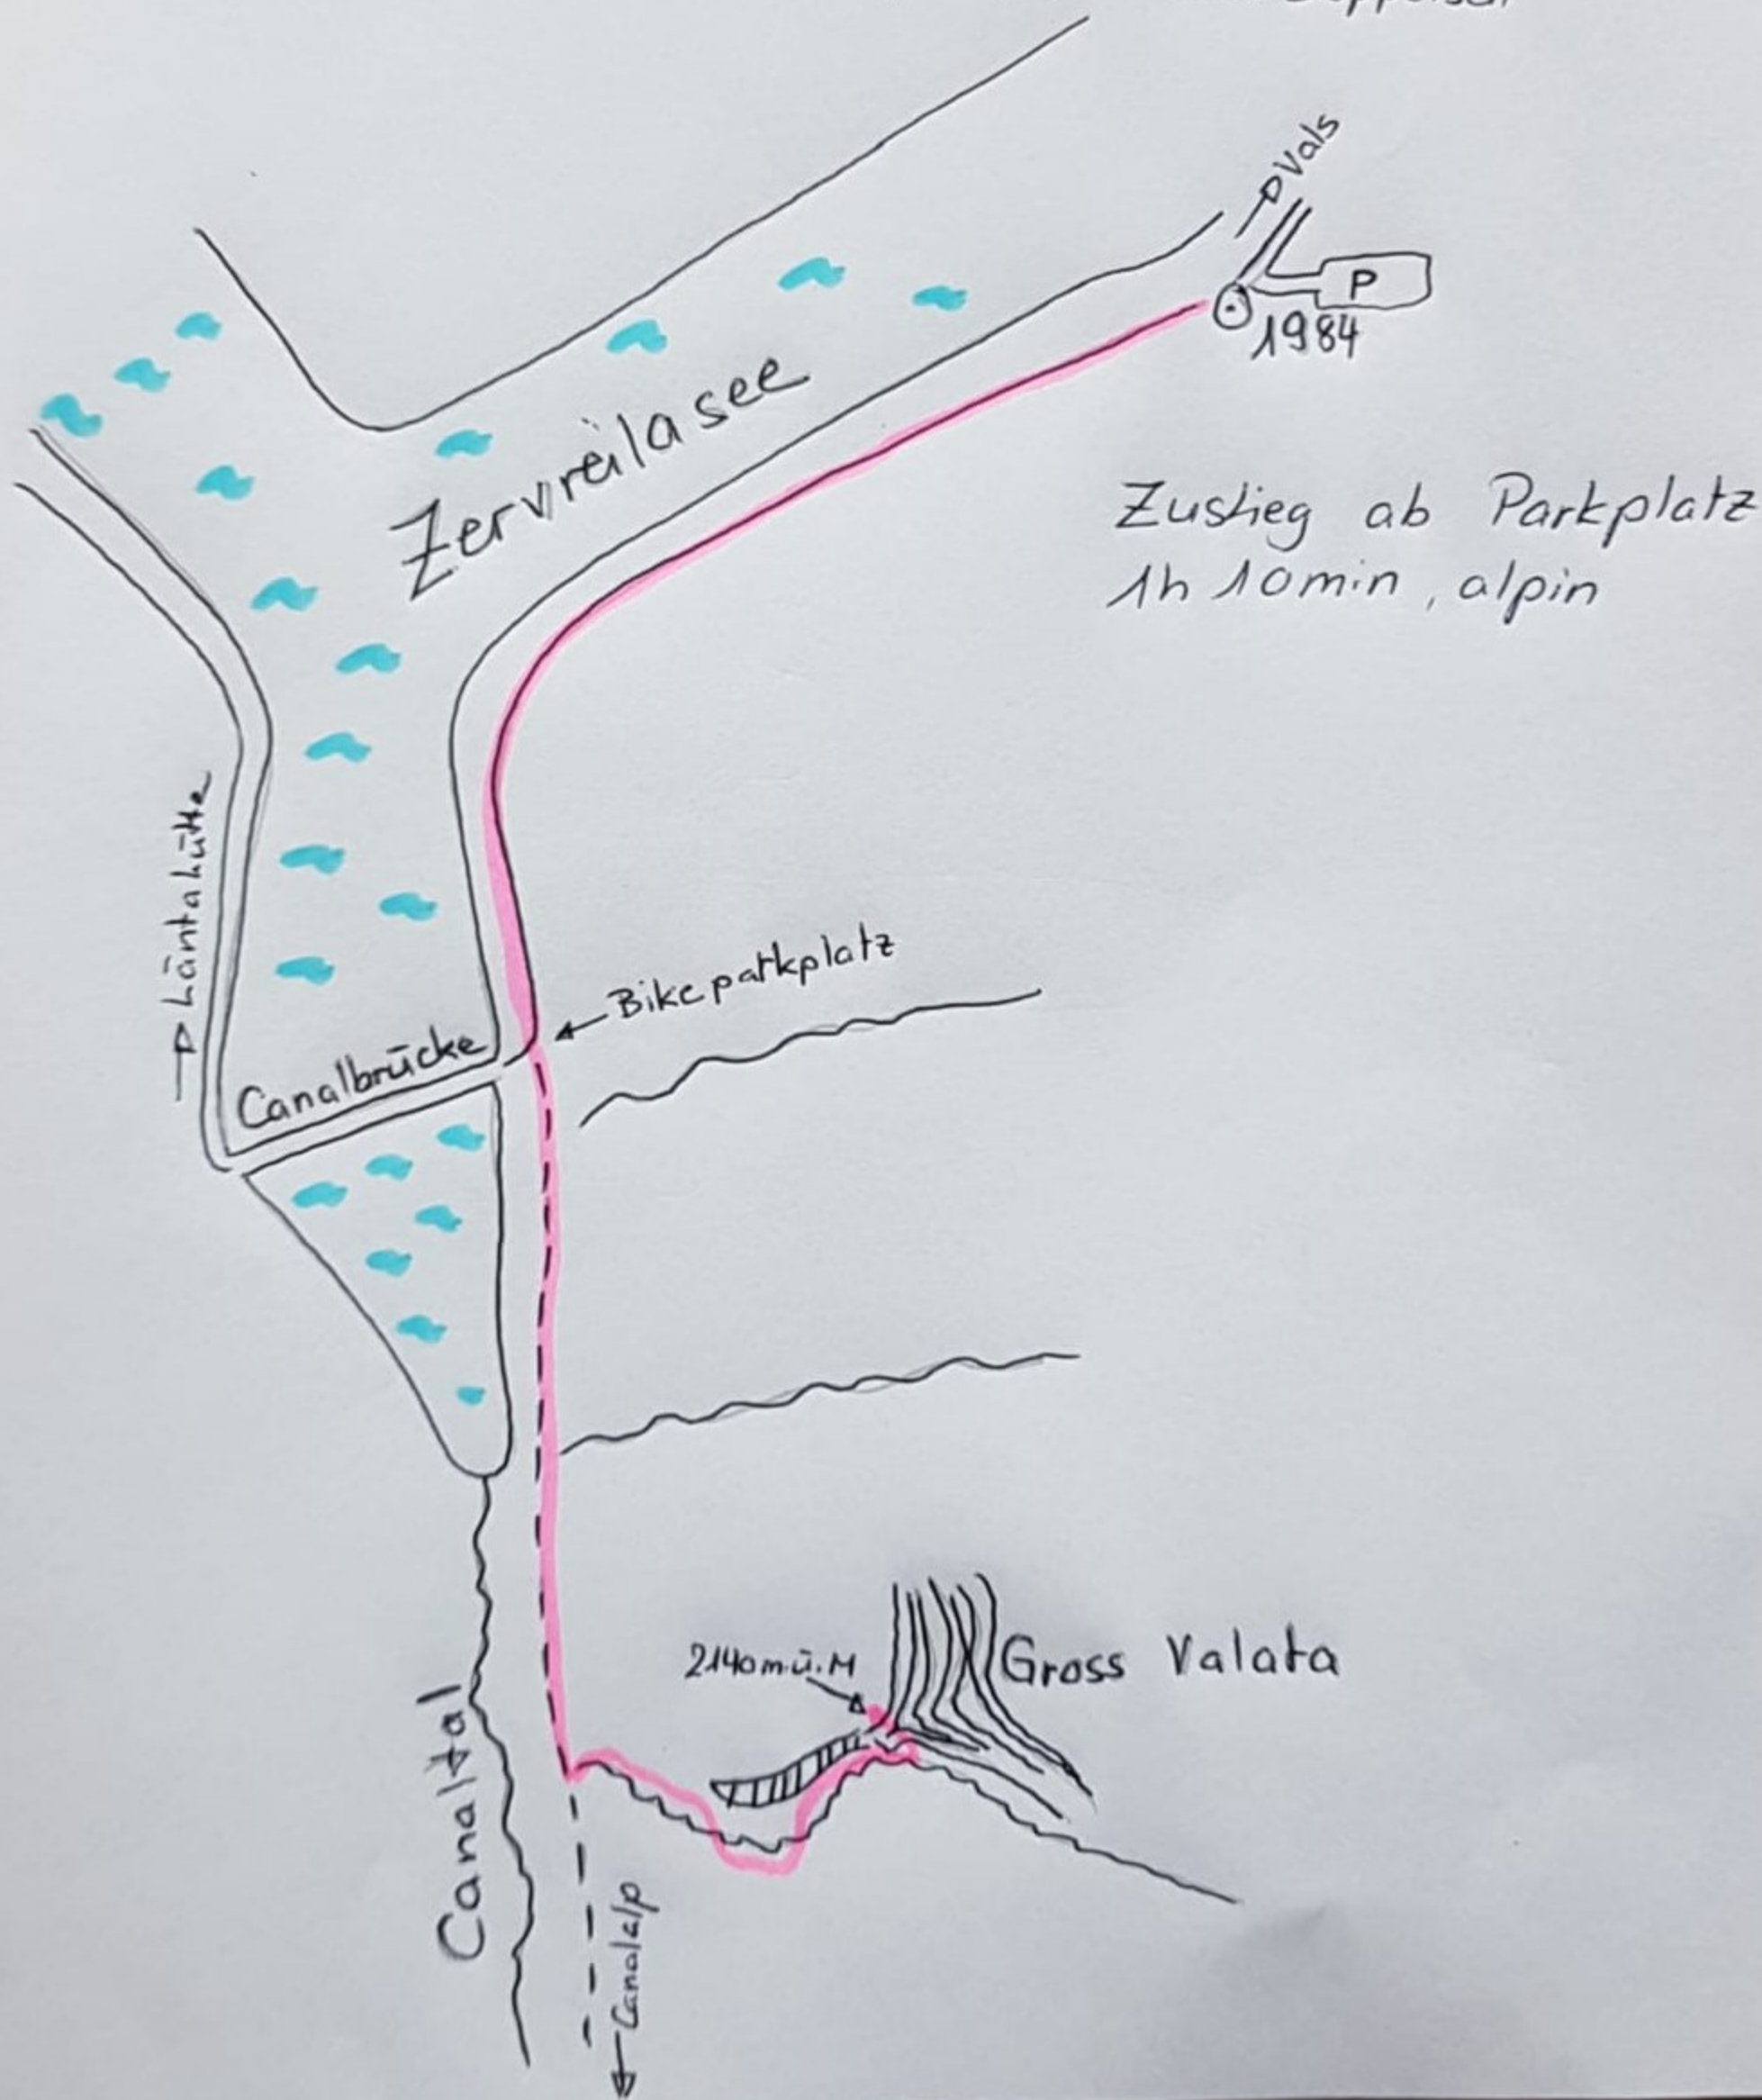

King Kong

Fb+ (bb+ obl.)

31.5.2023
Stefan Bühlmann
Nendelin Schuler
von unten
eingerrickt

10 Expressen, BD Friends 0,3, 0,5, 0,75, 1, 2 50m Doppelseil

King Kong

7b+ (bb+ obl.)

31.5.2023
 Stefan Bühlmann
 Wendelin Schuler
 von unten
 eingerichtet

10 Expressen, BD Friends 0,3, 0,5, 0,75, 1, 2

Zustieg
 alpin
 1h 10min