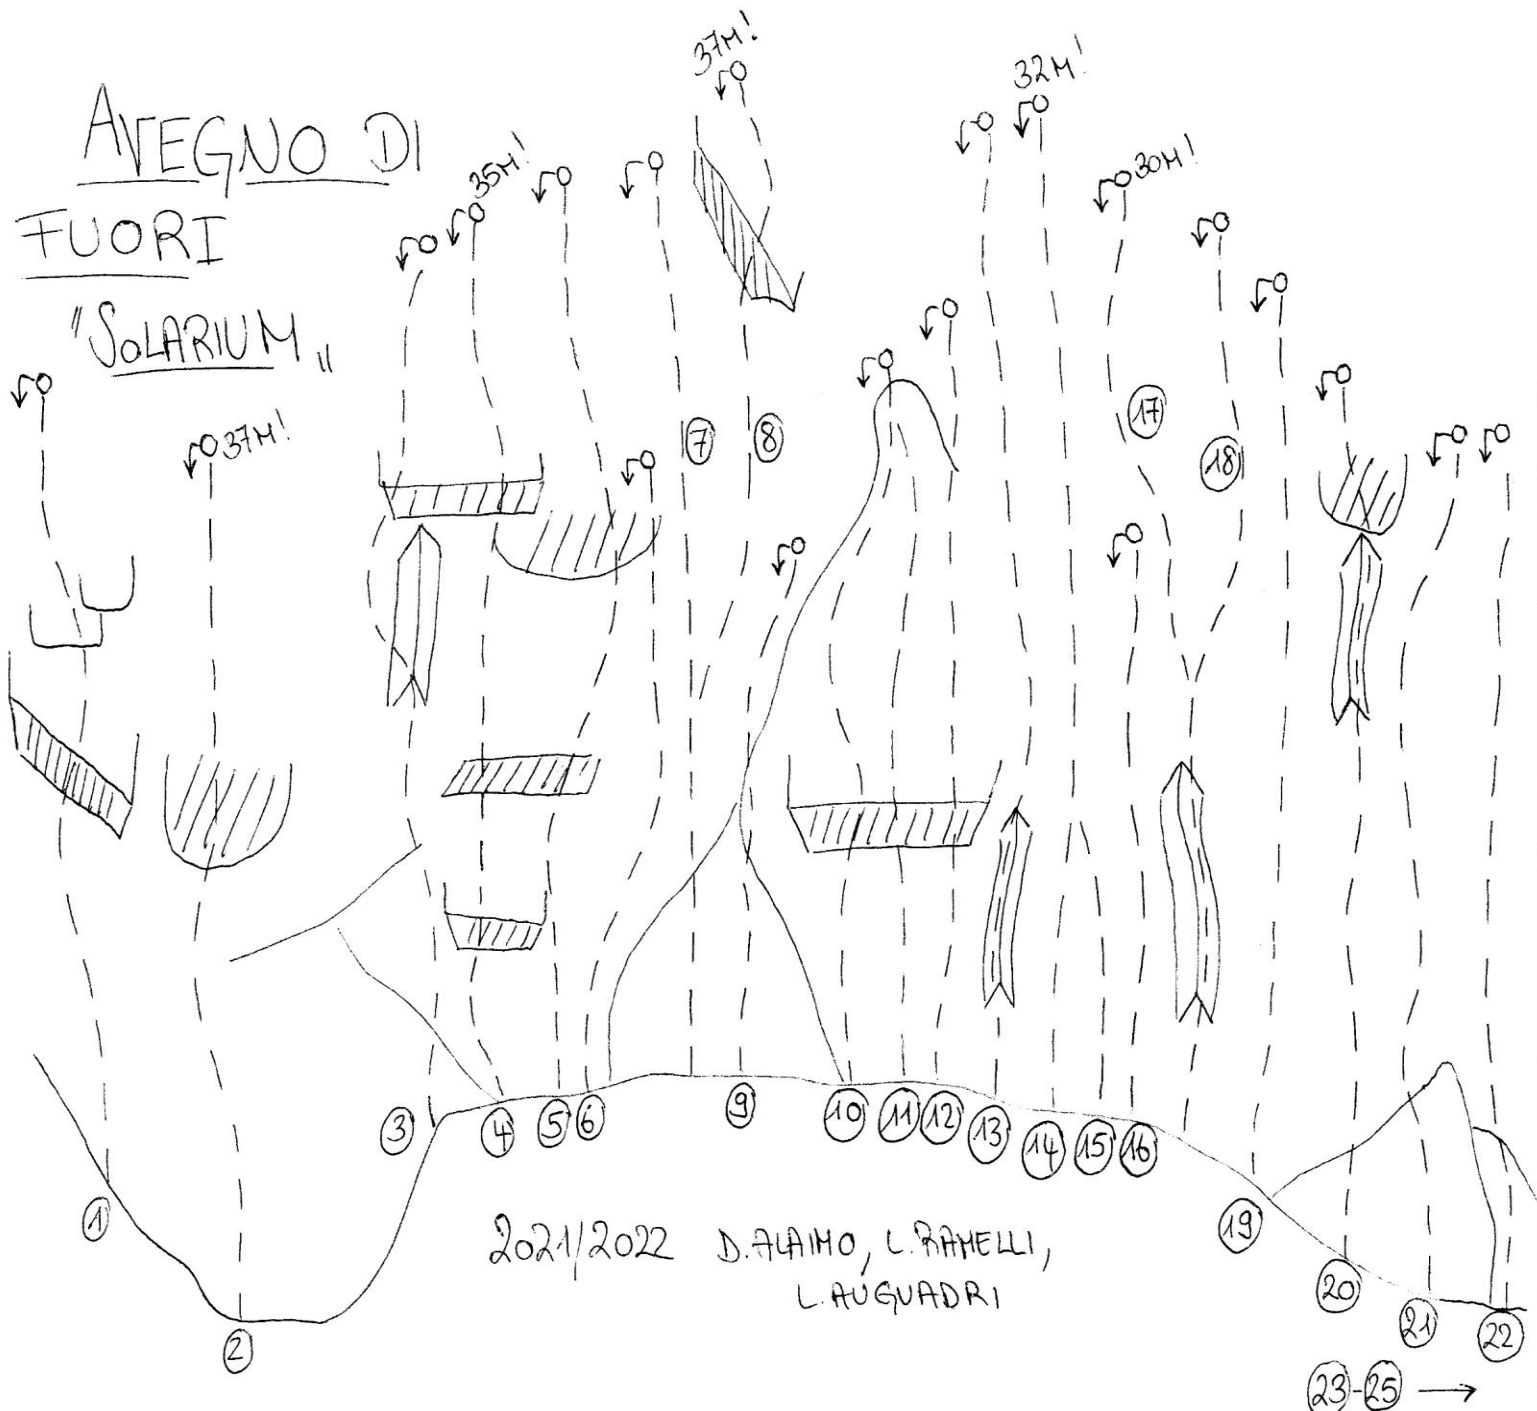

AVEGNO DI FUORI

"SOLARIUM"

2021/2022 D. ALAIMO, L. RAPELLI,
L. AUGUADRI

1 Tüöfflüger	7c	L.Aguadri
2 Noi no	8a	L.Aguadri
3 Tschugger	7a	L.Aguadri
4 The Big Lebowski	7c	L.Aguadri
5 Angeli e Demoni	7b	L.Aguadri
6 Schiaffami tutto	7a	L.Aguadri
7 Aquile in volo	7b	L.Aguadri
8 Soul Kitchen	7c/+	L.Aguadri
9 No name	6b	D.Alaimo
10 Lo Schiaffone	7b	D. Alaimo, L. Aguadri
11 Pane e schiaffi	7b	D.Alaimo
12 Botte e risposte	7b	L.Ramelli
13 Kletter Kita	7a+	L.Aguadri
14 Gamba di legno	8a	L.Aguadri
15 Pali e dispari	NL (8a?)	L.Aguadri
16 Schiaffilandia	8a+	D.Alaimo
17 No vax	6c+	D.Alaimo
18 Vax	6c	D.Alaimo
19 Er Zagaja	6c	D.Alaimo
20 I 3 moschettieri	7a	D.Alaimo
21 Il Minotauro	6c	D.Alaimo
22 Ricola	7a	L.Pagano
20m a destra (nome alla base):		
23 No name	5b	D.Alaimo
24 No name	5c	D.Alaimo
25 La valse des monstres	6b+	D.Alaimo

Tutte le vie sono state aperte nell'autunno 2021 / primavera 2022