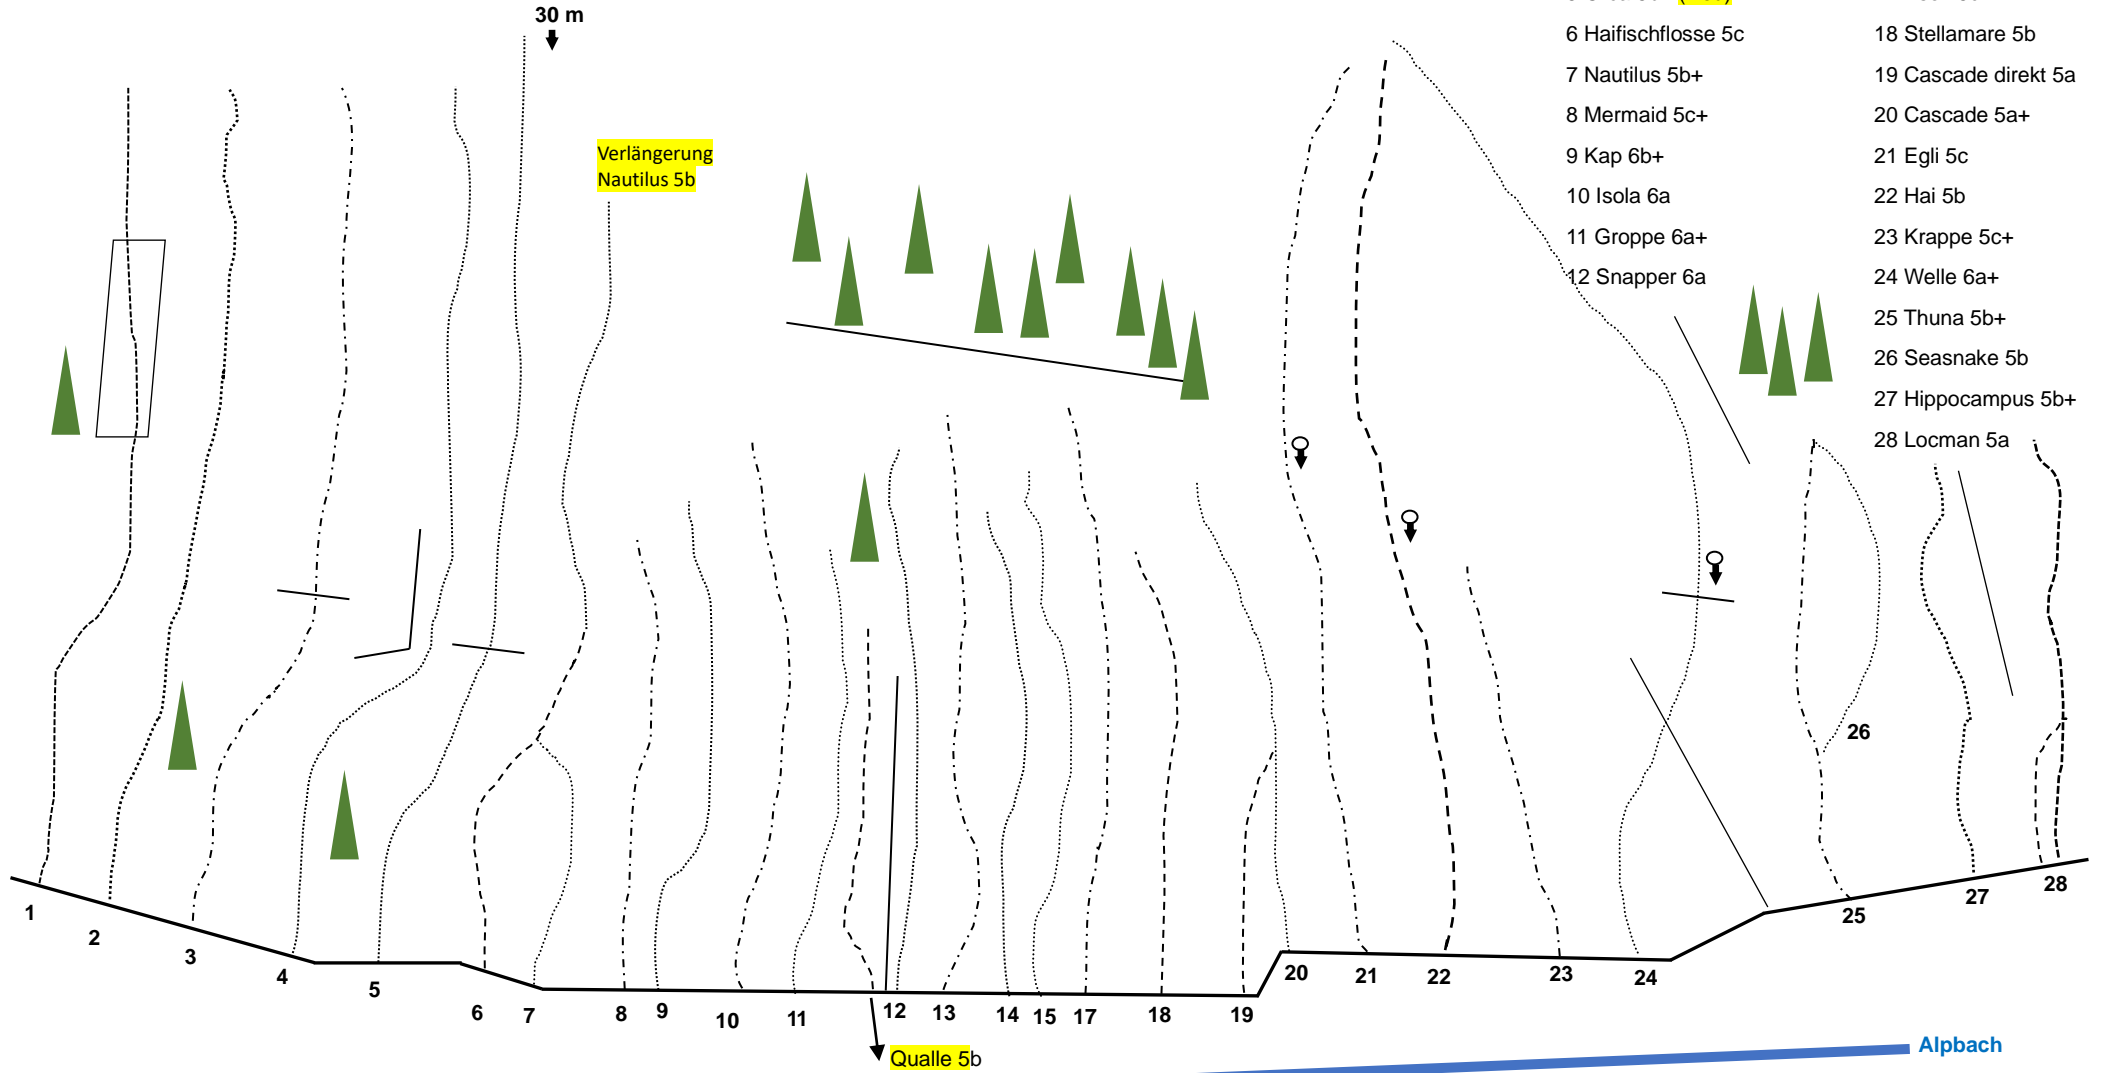

3. The crown 5b

4. Witcher 5a

5. Breaking bad 5b+

6. Queen of the south 5b+

7. Ozark 6a

8. Last Kingdom 7a (Petra, Julia, Loïck)

weiter links:  
Ropo Solo 6b+  
Direkteinstieg 6b+

Projekt Franjo vor Allen

# Klettergarten Burgmatte Wimmis

614.002/168.112

Erschliesser: Felix Maurhofer März 2022

Stranger Things durch SAC Blümlisalp (Manuel, Cristina, Jürg, Samuel, Adrian, Simon, Patrik)

Klettergarten Alpbach Wimmis Stand 17.7.2023 [www.mountainfokus.com](http://www.mountainfokus.com) 613.647/168.019

- |                     |                       |
|---------------------|-----------------------|
| 1 Calamar 7a        | 13 Hydra 6a           |
| 2 Echange 6a+       | 14 Sepia 5c+          |
| 3 Plongeur 5c       | 15 Onda 6b+           |
| 4 Rascasse 6a       | 16 Koralle 7a (5c/A0) |
| 5 Orca 5b+ (Neu)    | 17 Esox 5c            |
| 6 Haifischflosse 5c | 18 Stellamare 5b      |
| 7 Nautilus 5b+      | 19 Cascade direkt 5a  |
| 8 Mermaid 5c+       | 20 Cascade 5a+        |
| 9 Kap 6b+           | 21 Egli 5c            |
| 10 Isola 6a         | 22 Hai 5b             |
| 11 Groppe 6a+       | 23 Krappe 5c+         |
| 12 Snapper 6a       | 24 Welle 6a+          |
|                     | 25 Thuna 5b+          |
|                     | 26 Seasnake 5b        |
|                     | 27 Hippocampus 5b+    |
|                     | 28 Locman 5a          |