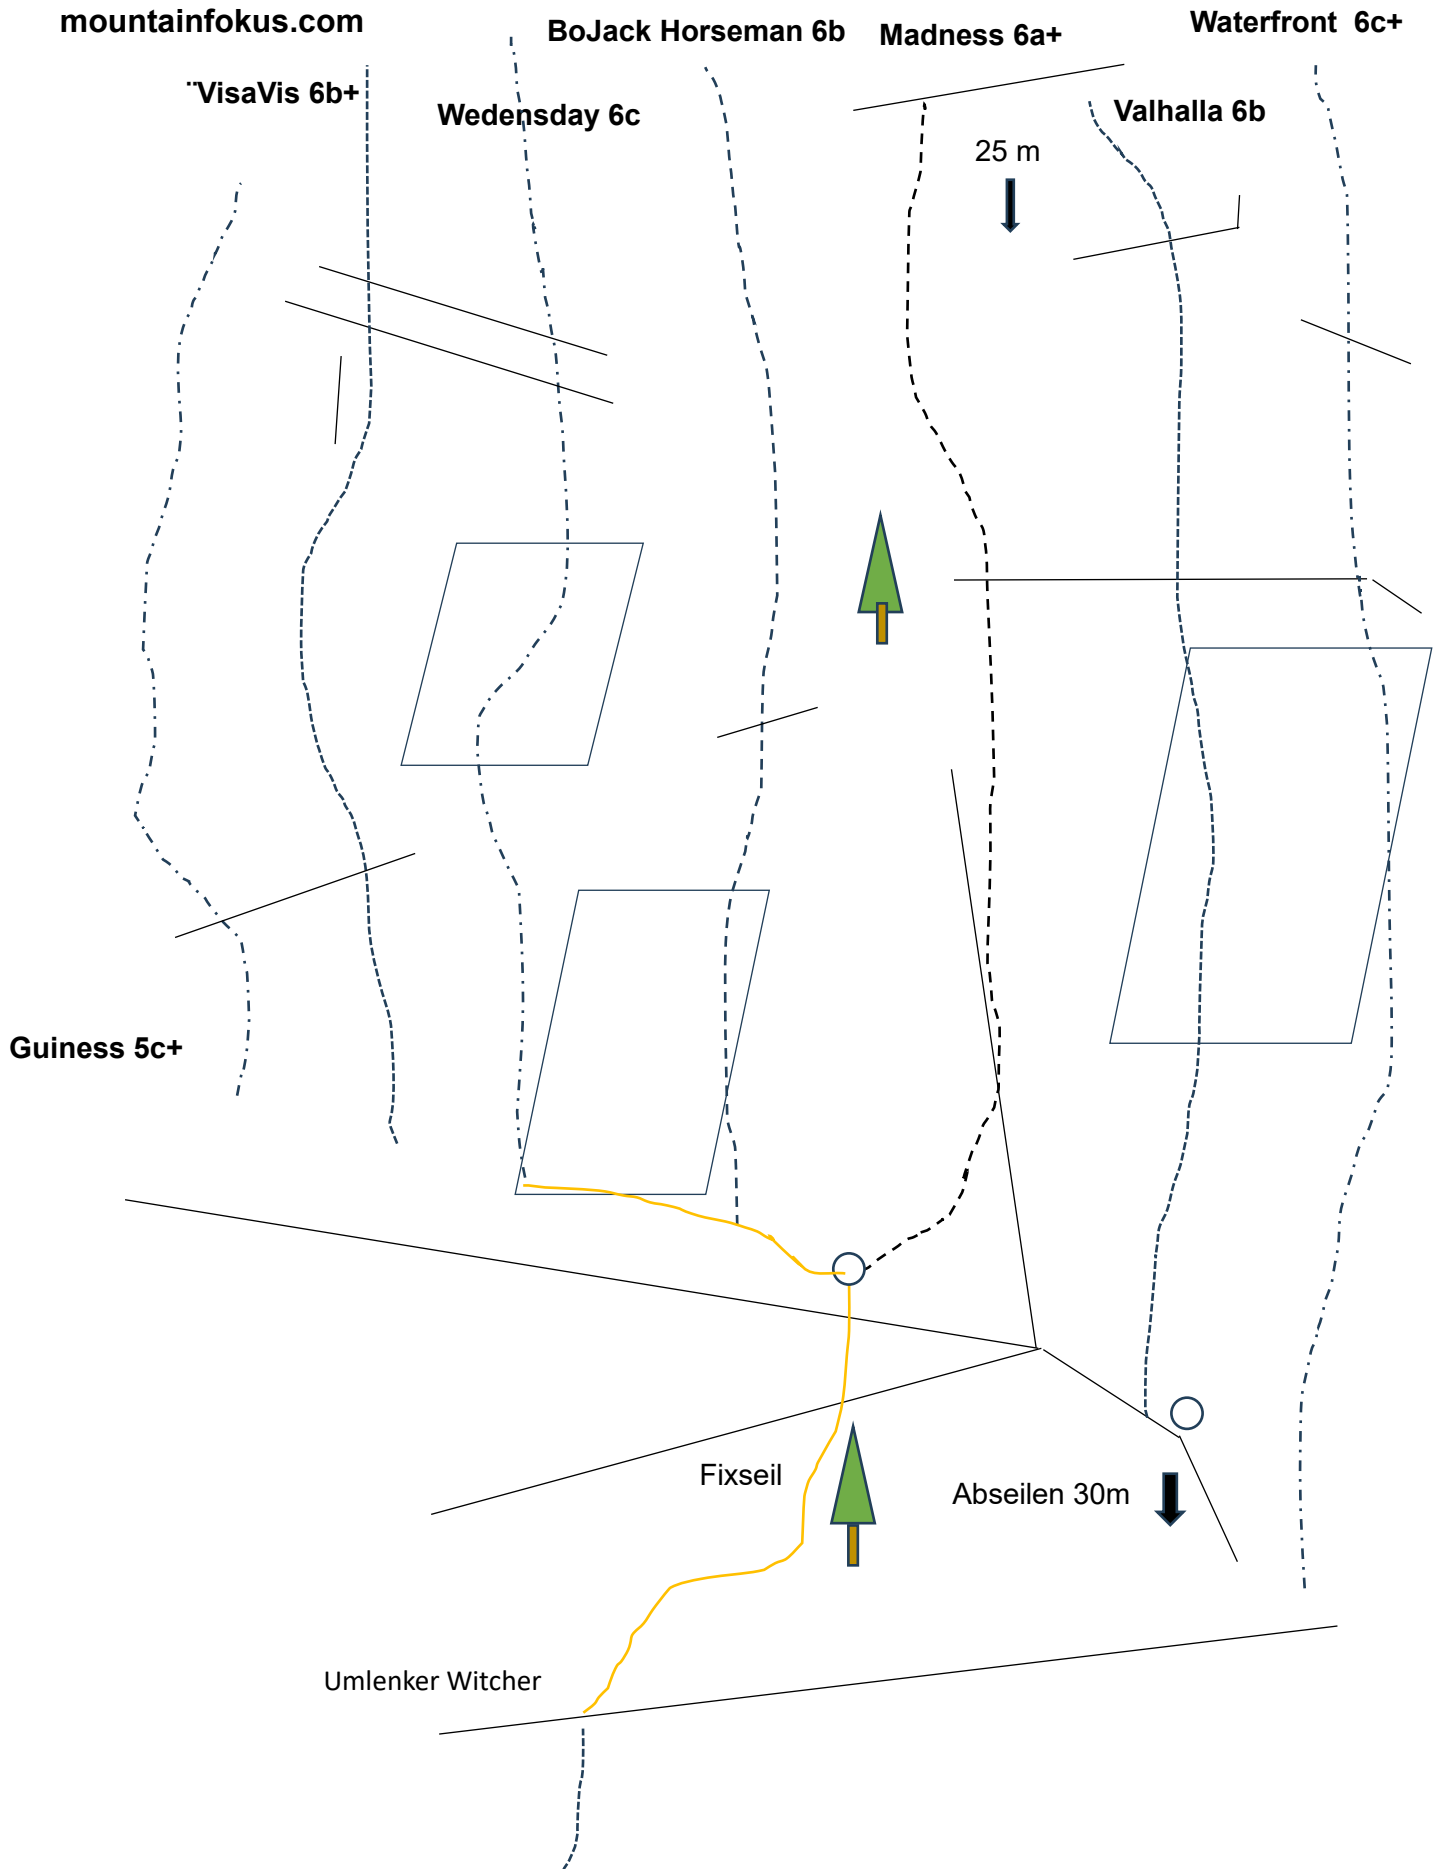

# Burgmatte Sektor Spissipfeiler

## Oberhalb Klettergarten Burgmatte

Eingerichtet Frühling 2025 Felix Maurhofer mit Hilfe SAC Blüemlisalp

mountainfokus.com

The serpent 6c+

Lupin 6c

Stranger Things 6b

Better call Saul 6a+

Dolly 7a+

3. The crown 5b

4. Witcher 5a

5. Breaking bad 5b+

6. Queen of the south 5b+

7. Ozark 6a

8. Last Kingdom 7a (Petra, Julia, Loïck)

weiter links:  
Ropo Solo 6b+  
Direkteinstieg 6b+

Projekt Franjo vor Allen